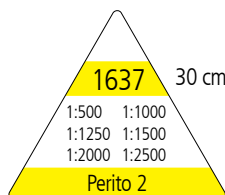

0959

TOP TRIO SWING®

Temperamatite con contenitore per matite e pastelli, tre fori, con temperino integrato in plastica e chiusura rotante UV 12

Möbius + Ruppert ha ricevuto l'ISPA & Innovation Award nel 2006 per il temperamatite a tre fori TOP TRIO SWING®

0926

DESIGN

Temperamatite con contenitore per matite e pastelli. Doppio foro, con temperino integrato di metallo UV 10

SCALIMETRI DI ALTA QUALITÀ PER LA MASSIMA PRECISIONE

Möbius + Ruppert soddisfa le esigenze degli utenti di strumenti da disegno tecnico professionale, con la nostra abituale varietà ed affidabile qualità, nelle versioni che incorporano fino a 6 scale. Qui la precisione è il nostro obiettivo, nei materiali, nella lavorazione e nelle millimetrature incise e stampate.

1630.0010

Due scanalature colorate, custodia in plastica rigida.
UV 10

Materiale: polistirene bianco

Scale disponibili:

1630.0010

1631.0010

1632.0010

1633.0010

1634.0010

1635.0010

1636.0010

1637.0010

1638.0010

sharpen your senses!