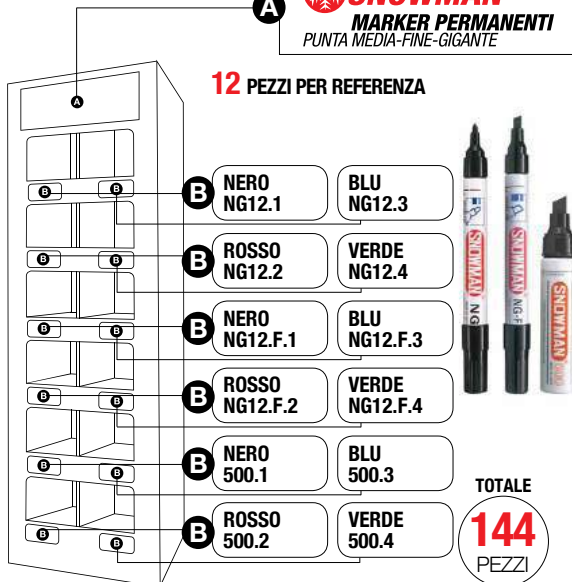

### 3) MARKER PERMANENTI PUNTA MEDIA-FINE-GIGANTE

EXPO.PERM.ASS

SNOWMAN® JAPAN  
MARKER PERMANENTI  
A SCALPELLO

REFERENZA

TOTALE

72  
PEZZI

A SNOWMAN® JAPAN  
MARKER PERMANENTI  
PUNTA MEDIA-FINE-GIGANTE