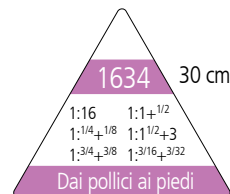

0959

TOP TRIO SWING®

Temperamatite con contenitore per matite e pastelli, tre fori, con temperino integrato in plastica e chiusura rotante UV 12

Möbius + Ruppert ha ricevuto l'ISPA & Innovation Award nel 2006 per il temperamatite a tre fori TOP TRIO SWING®

0926

DESIGN

Temperamatite con contenitore per matite e pastelli. Doppio foro, con temperino integrato di metallo UV 10

SCALIMETRI DI ALTA QUALITÀ PER LA MASSIMA PRECISIONE

Möbius + Ruppert soddisfa le esigenze degli utenti di strumenti da disegno tecnico professionale, con la nostra abituale varietà ed affidabile qualità, nelle versioni che incorporano fino a 6 scale. Qui la precisione è il nostro obiettivo, nei materiali, nella lavorazione e nelle millimetrature incise e stampate.

1630.0010

Due scanalature colorate, custodia in plastica rigida.
UV 10

Materiale: polistirene bianco

Scale disponibili:

1630.0010

1631.0010

1632.0010

1633.0010

1634.0010

1635.0010

1636.0010

1637.0010

1638.0010

sharpen your senses!