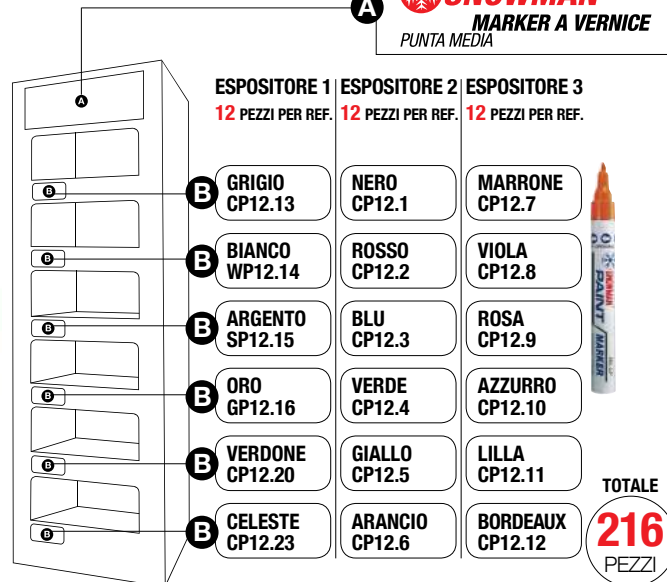

4) MARKER A VERNICE PUNTA MEDIA

EXPO.CP12

PER QUESTA CATEGORIA
SONO PREVISTI TRE ESPOSITORI

A SNOWMAN® JAPAN
MARKER A VERNICE
PUNTA MEDIA

ACQUA

PER QUESTA CATEGORIA
SONO PREVISTI DUE ESPOSITORI

SNOWMAN® JAPAN
MARKER A BASE D'ACQUA
A MEDIA

ESPOSITORE 2
12 PEZZI PER REF.

MARRONE
WCP12.7

VIOLA
WCP12.8

ROSA
WCP12.9

BIANCO
WCP12.14

ARGENTO
WCP12.15

ORO
WCP12.16

TOTALE

144
PEZZI