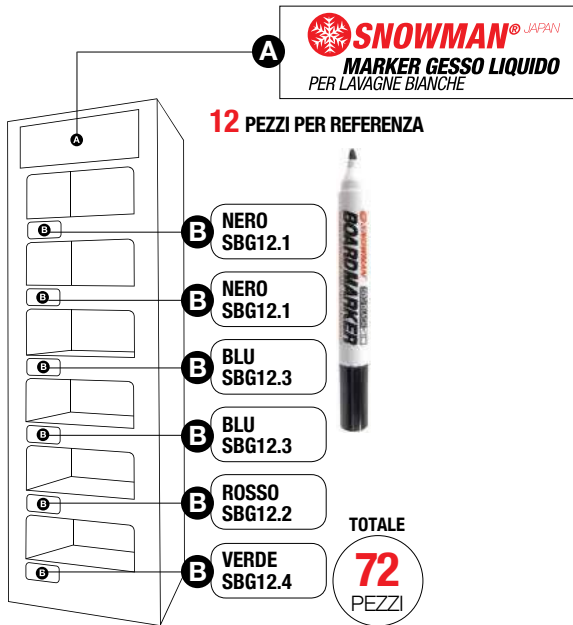

5) MARKER GESSO LIQUIDO PER LAVAGNE BIANCHE

EXPO.SBG12