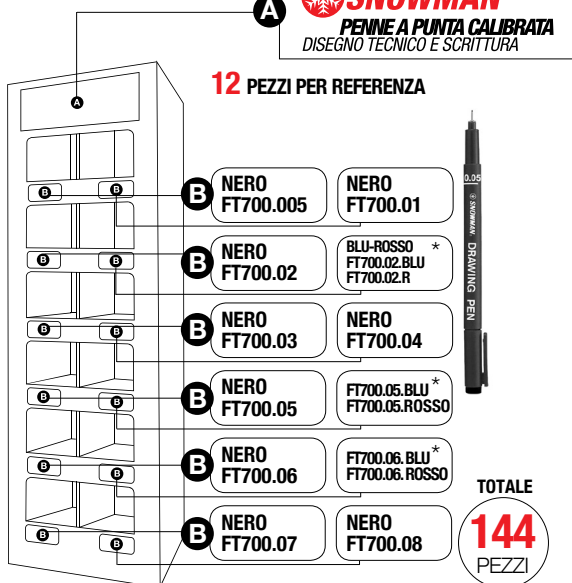

8) PENNE A PUNTA CALIBRATA DISEGNO TECNICO E SCRITTURA

EXPO.FT700

A SNOWMAN® JAPAN
PENNE A PUNTA CALIBRATA
DISEGNO TECNICO E SCRITTURA

*Necessario specificare il colore desiderato

9) MARKER A VERNICE PUNTA FINE

EXPO.FCP12

PER QUESTA CATEGORIA
SONO PREVISTI TRE ESPOSITORI

A SNOWMAN® JAPAN
MARKER A VERNICE
PUNTA FINE