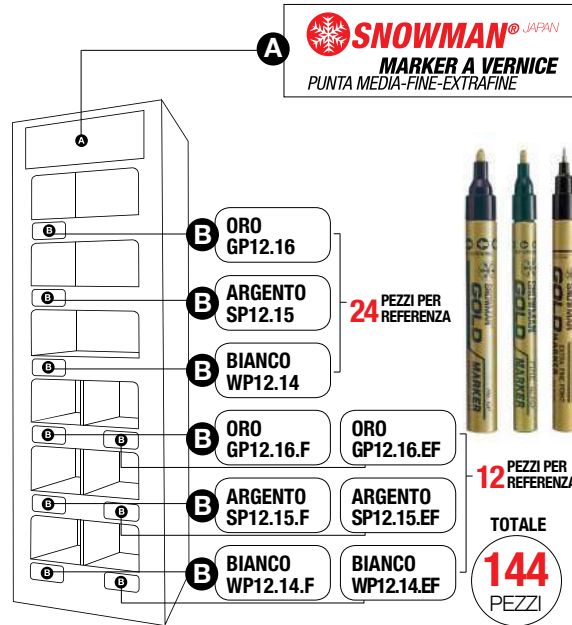

6) MARKER A VERNICE PUNTA MEDIA-FINE-EXTRAFINE

EXPO.GP.SP.WP