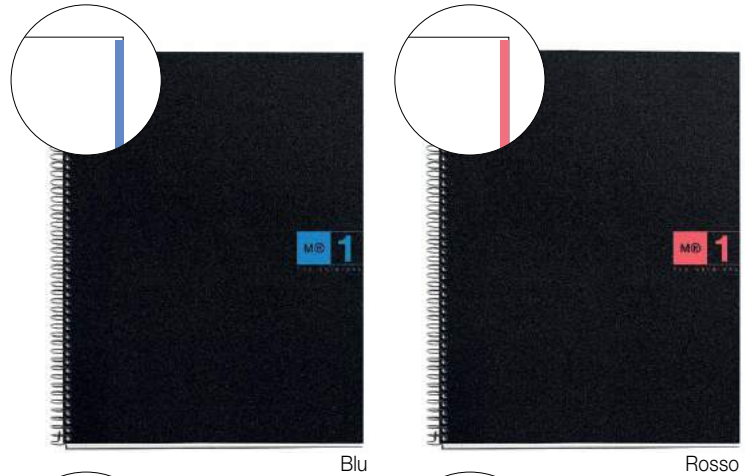

THE ORIGINALS

NOTE BOOK ① BASIC POLIPROPILENE

Copertina: polipropilene opaco 0,8 mm di spessore.
Carta: microforata extra opaca. Fori: A4: 4. Etichetta esplicativa
rimovibile. Certificazione: FSC Mix Credit.

QUADRETTI 5x5 mm A4 (210x297)

● Blu	M002471
● Rosso	M002472
● Grigio	M002473
● Verde	M002474
● Fucsia	M002475
● Turchese	M002476
● Lilla	M002477
● Arancione	M002478

Blu

Rosso