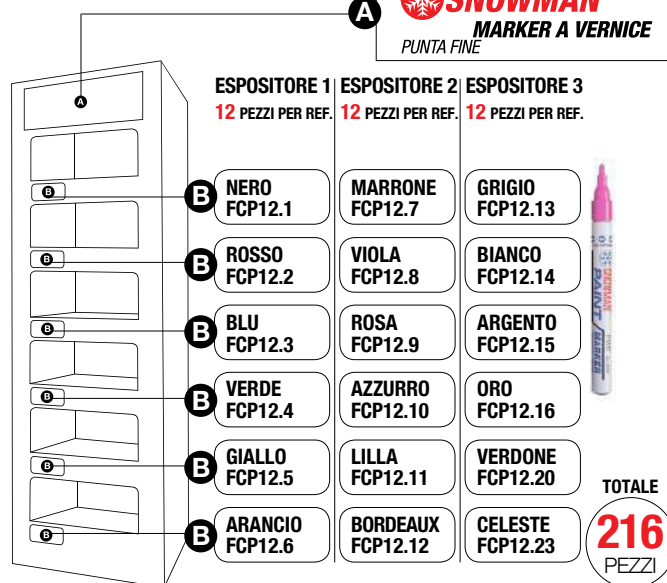

### 9) MARKER A VERNICE PUNTA FINE

EXPO.FCP12

PER QUESTA CATEGORIA  
SONO PREVISTI TRE ESPOSITORI

A SNOWMAN® JAPAN  
MARKER A VERNICE  
PUNTA FINE

.9 mm)

7) MARKER A BASE D'ACQUA PUNTA MEDIA

8) PENNE A PUNTA CALIBRATA DISEGNO TECNICO E SCRITTURA