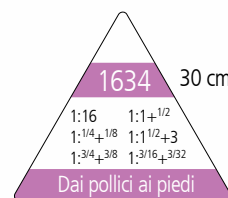

SCALIMETRI DI ALTA QUALITÀ PER LA MASSIMA PRECISIONE

Möbius + Ruppert soddisfa le esigenze degli utenti di strumenti da disegno tecnico professionale, con la nostra abituale varietà ed affidabile qualità, nelle versioni che incorporano fino a 6 scale. Qui la precisione è il nostro obiettivo, nei materiali, nella lavorazione e nelle millimetrature incise e stampate.

1630.0010

Due scanalature colorate, custodia in plastica rigida.
Conf. 10 Pz.

Materiale: polistirene bianco

Scale disponibili:

1630.0010

1631.0010

1632.0010

1633.0010

1634.0010

1635.0010

1636.0010

1637.0010

1638.0010