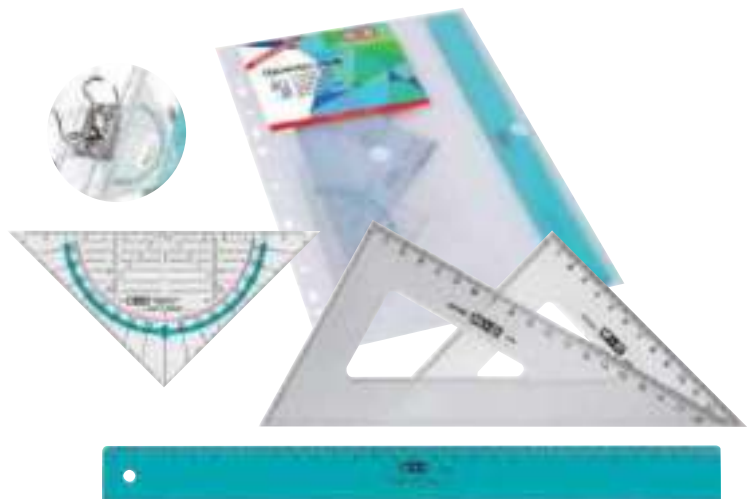

7030.0030

Set-Geometria, 4 pezzi, in contenitore di plastica, contenente:

1130.0000 righello 30 cm, turchese polistirene

2317.0000 triangolo con goniometro, trasparente, materiale resistente 16 cm

4720.0000 squadra 45°, polistirene fumé 20 cm 13 cm

6220.0000 squadra 60°, polistirene fumé 23 cm 18 cm