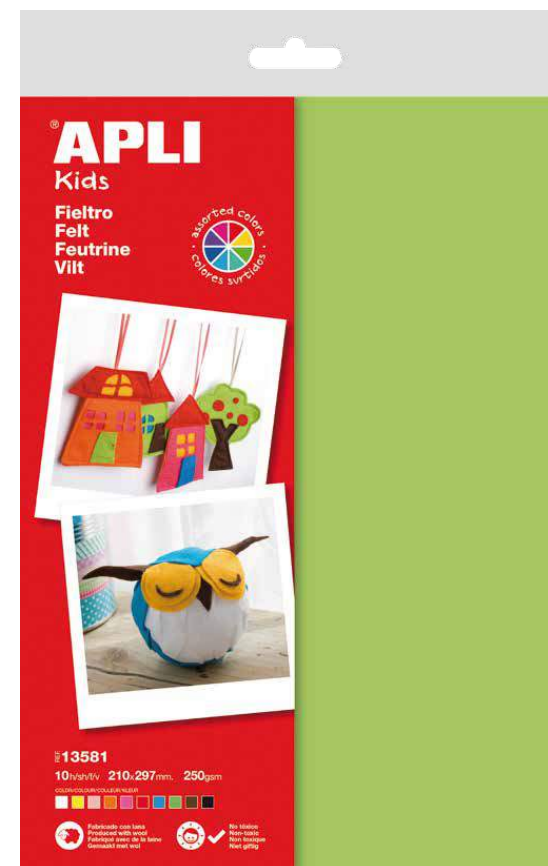

Materiali

Crea tutti
gli oggetti che vuoi!

Materiale in formato A4 per manualità

Feltro A4

Pack di fogli in feltro dello stesso colore e in colori assortiti.
Contiene il 40% di lana naturale. 250 g/m²

Colori: Bianco, giallo, carnino, arancione, rosa, rosso, blu, verde, marrone & nero

Presentazione: Pack da 10 fogli
Dimensione foglio: 210x297 mm

feltro

dimensione mm	colore	ref.
210x297	☐ bianco	A013571
	☐ giallo	A013572
	☐ carnino	A013573
	☐ arancione	A013574
	☐ rosa	A013575
	☐ rosso	A013576
	☐ blu	A013577
	☐ verde	A013578
	☐ marrone	A013579
	☐ nero	A013580
	assortiti	A013581

UV: Pack da 10 fogli

CT: 40

UV: Unità di vendita
CT: Cartone

Misura la tua
creatività!