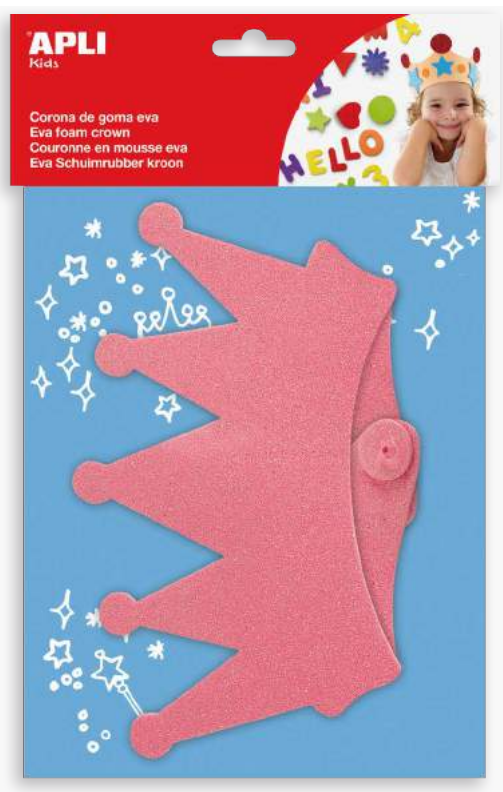

Corona in gomma EVA - A013705

Corona in gomma EVA con brillantini per principesse.
Include un filo elastico sul retro per adattare la corona
ad ogni dimensione del capo

Presentazione: Busta con asola
Dimensione pack: 270x170 mm

+3
ETA

Ref. A013705

Diventa la regina
della festa!